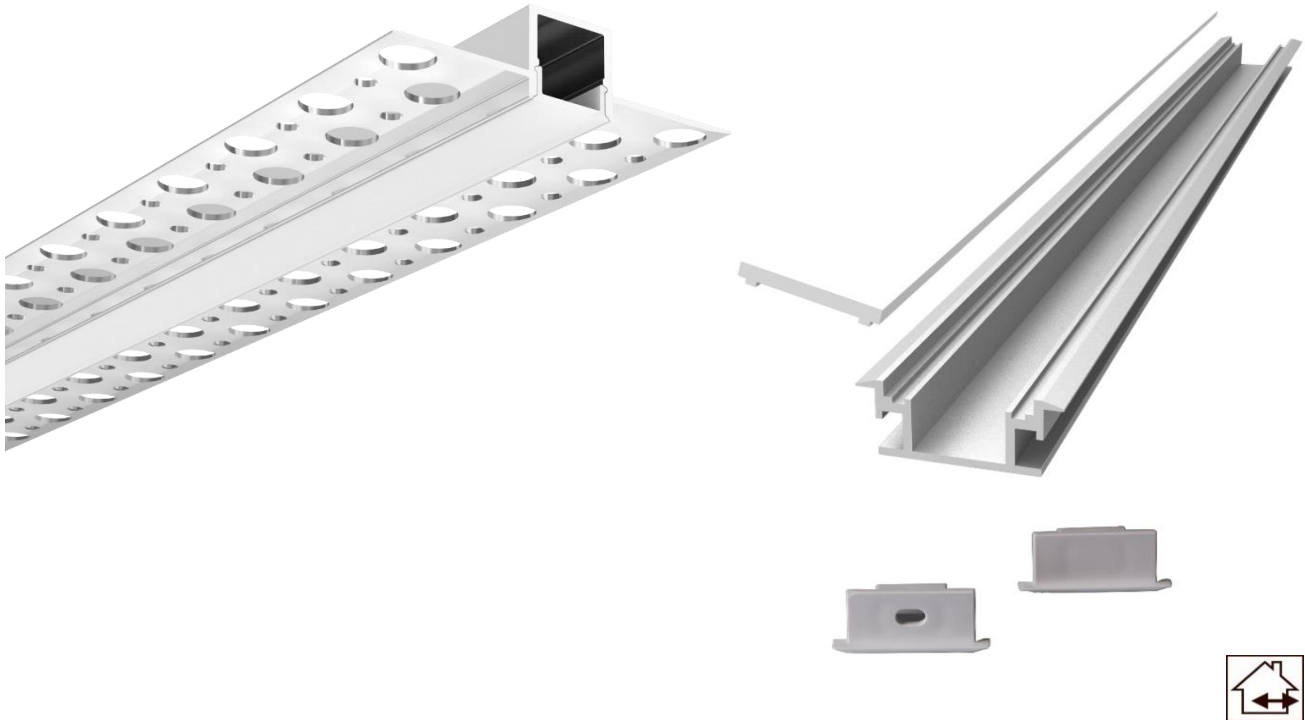

Scanstrip ALUprofiler

Produktdetaljer

Byggemateriale	Aluminium og akryl (PMMA)
Montasje	Innfelt/direkte
IP-klasse	IP22/65 (silikonlim)
Garanti	5år

Inkudert i pakken

Diffuser	Alle profiler
Endedeksler	Alle profiler
Skruer	Kun 71120/21/22/23/26
Silikonlim	Kun 71124/25

Produktnavn	Varenummer	EL-nummer	GTIN-nummer	Produktfarge	Produktstørrelse
Scanstrip RECESSED hvit	71120-70	3203960	7041661272996	Hvit	28*12,5*1800 mm
Scanstrip RECESSED sort	71120-15	3203961	7041661273009	Sort	28*12,5*1800 mm
Scanstrip SLIM hvit	71121-70	3203962	7041661273016	Hvit	17,1*8,4*1800 mm
Scanstrip SLIM sort	71121-15	3203963	7041661273023	Sort	17,1*8,4*1800 mm
Scanstrip DEEP hvit	71122-70	3203964	7041661273030	Hvit	17.1*15.2*1800 mm
Scanstrip DEEP sort	71122-15	3203965	7041661273047	Sort	17.1*15.2*1800 mm
Scanstrip XL hvit	71123-70	3203966	7041661273054	Hvit	23.5*13,7*1800 mm
Scanstrip XL sort	71123-15	3203967	7041661273061	Sort	23.5*13,7*1800 mm
Scanstrip FLOOR	71124-23	3203968	7041661273078	Aluminium	26,9*11*1800 mm
Scanstrip TILE	71125-23	3203969	7041661273085	Aluminium	19.2*8.5*1800 mm
Scanstrip CORNER hvit	71126-70	3210696	7041661273092	Hvit	16,6*16,6*1800 mm
Scanstrip CORNER sort	71126-15	3210697	7041661273108	Sort	16,6*16,6*1800 mm
Scanstrip PLASTERBOARD	71127-23	3210698	7041661273115	Aluminium	53,1*14*1800 mm
Scanstrip PLASTERBOARD XL	71128-23	3210699	7041661273122	Aluminium	61.5*14*1800 mm